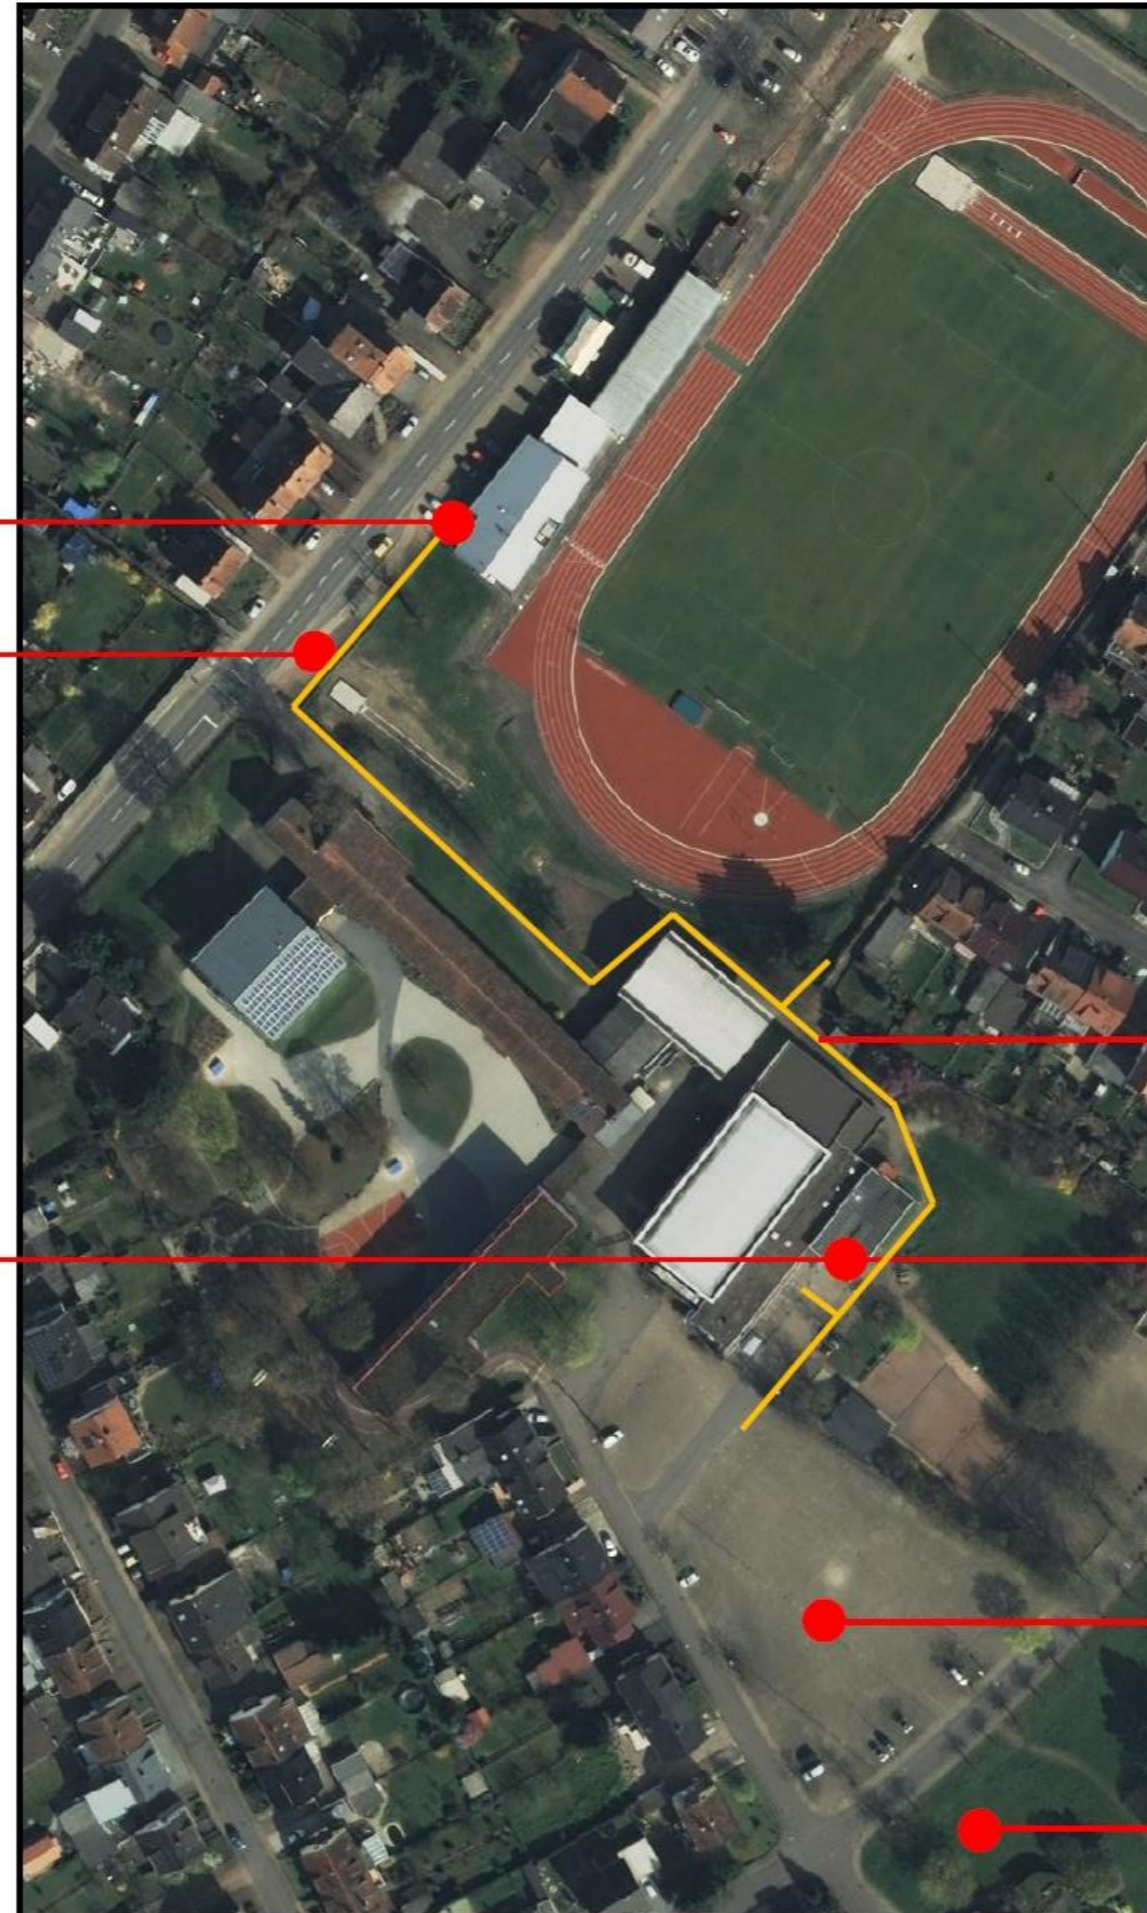

Lageplan Bungertstadion Site plan of Bungertstadion

**Athleteneingang /
athletes' entrance**

**Pendelverkehr Stadion / Hotel
Bus shuttle stadium - hotel**

**Aufwärmmöglichkeit /
warming up area**

**Adresse für Navigationssystem /
adress for navigation devices:**

Stadion / stadium:

Beckinger Str. 31

66780 Rehlingen-Siersburg

→ Keine Parkmöglichkeit!

→ No possibility for parking!

Parkplätze / parking places:

Am Marktplatz

66780 Rehlingen-Siersburg